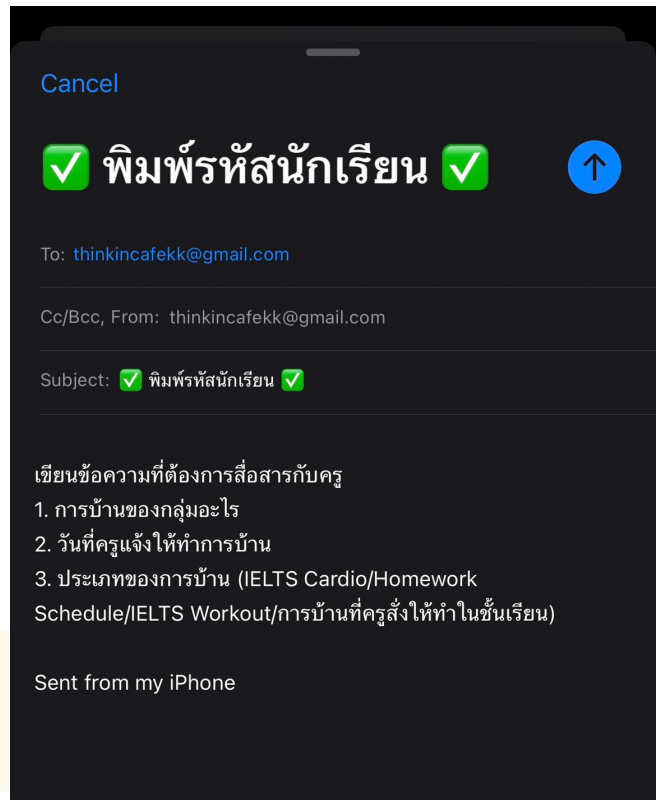

HOW TO SEND HOMEWORK/วิธีส่งการบ้าน

ตั้งแต่นั้นนี้เป็นต้นไป ในการส่งอีเมลถึงครู รบกวนนักเรียน
ทุกคนพิมพ์รหัสนักเรียนในช่อง Subject ของ e-mail
เท่านั้น มิฉะนั้นจะไม่ได้รับการตอบกลับครับ

และอยากให้นักเรียนเขียนข้อความที่ต้องการสื่อสารกับครู

1. การบ้านของกลุ่มอะไร
2. วันที่ครูแจ้งให้ทำการบ้าน
3. ประเภทของการบ้าน (IELTS Cardio Writing/
  Homework Schedule/IELTS Workout/การบ้าน
  ที่ครูสั่งให้ทำในชั้นเรียน)

ให้ส่งการบ้านทุกชิ้นเข้า thinkincafekk@gmail.com
เท่านั้นครับ

!! IELTS Speaking ส่งเป็นไฟล์ m4a/voice เข้า LINE ครู
!! ให้นักเรียนส่งการบ้านมาเป็นไฟล์ pdf หรือ word นะครับ
(ขอแค่ไม่พิมพ์ใน email เพราะว่าจะดูจู่จี้ไม่สามารถพิมพ์
feedback ได้)

!! ถ้าไม่สะดวกพิมพ์ นักเรียนสามารถเขียนและถ่ายรูปส่ง
เป็นไฟล์ได้ครับ

!! ในทุกกรณี เว้นระยะบรรทัดให้ห่างเพื่อการเขียน
feedback ด้วยนะครับ

*ครูรับตรวจการบ้านของ IELTS Live! Online! เท่านั้น ชอบคุณครับ

NEW ZEALAND COLLEGE OF HIGHER EDUCATION
INSPIRING CREATIVE MINDS

Thinkin Cafe
CAFE FOR ACADEMICS

idp | IELTS | Kru. Jaem

SUBMITTING YOUR HOMEWORK

You can use freehand

Please skip a line and submit your homework as a file. Not a picture.

You can submit your homework as a file if your homework is done by freehand.

Don't type within the email

Always skip a line between sentences